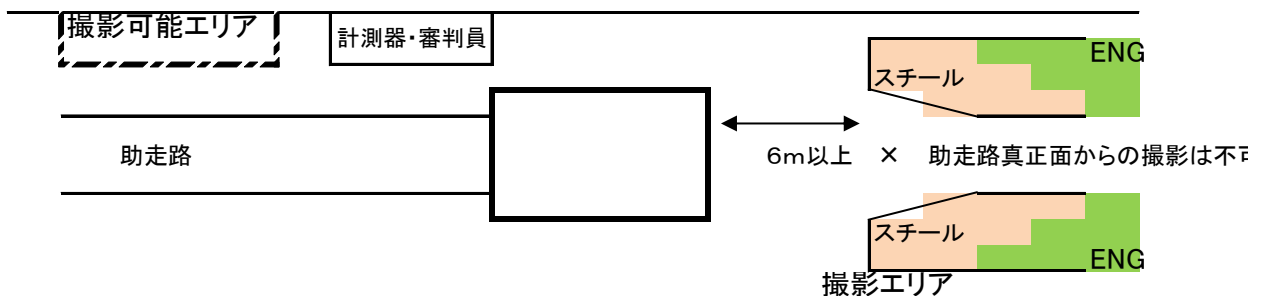

撮影エリア図〔詳細〕

スタート地点

フィニッシュ地点

リレー/200m/400mエリア

走高跳 (インフィールド側への跳躍時)

撮影可能エリアは、撮影エリアに加え、さらに競技運営上支障がないと判断した場合に、エリアとして撮影を許可する

棒高跳 (アウトフィールドピット)

走幅跳／三段跳 (アウトフィールド)