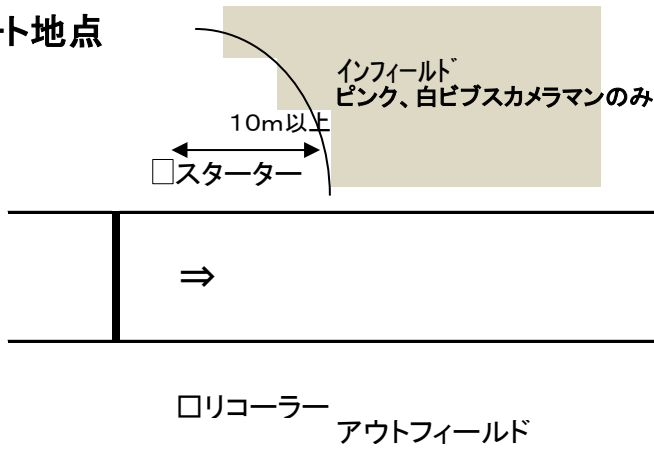

撮影エリア図〔詳細〕

スタート地点

フィニッシュ地点

リレー/200m/400mエリア

走高跳 (インフィールド側への跳躍時)

撮影可能エリアは、撮影エリアに加え、さらに競技運営上支障がないと判断した場合に、エリアとして撮影を許可する

棒高跳 (アウトフィールドピット)

走幅跳／三段跳 (アウトフィールド)