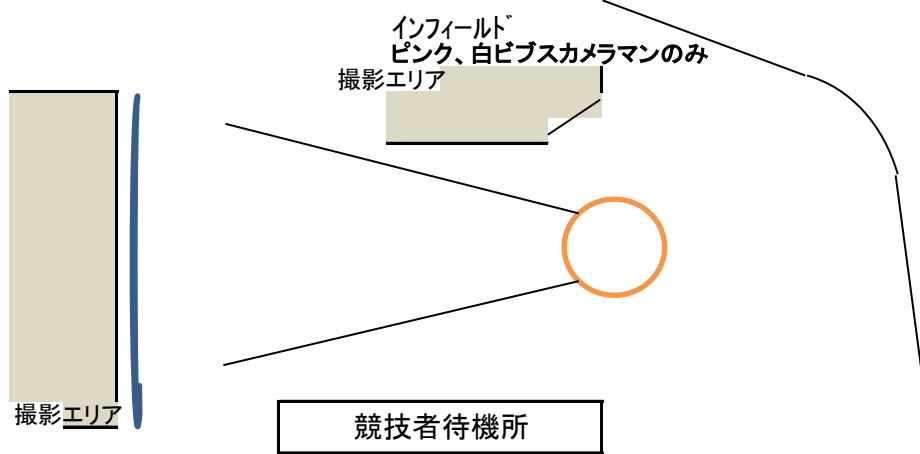

撮影エリア図〔詳細〕

スタート地点

フィニッシュ地点

リレー/200m/400mエリア

走高跳 (インフィールド側への跳躍時)

撮影可能エリアは、撮影エリアに加え、さらに競技運営上支障がないと判断した場合に、エリアとして撮影を許可する

棒高跳 (アウトフィールドピット)

走幅跳／三段跳 (アウトフィールド)

砲丸投

円盤投

ハンマー投

ピンク、白ビブスのみ

やり投

ピンク、白ビブスのみ