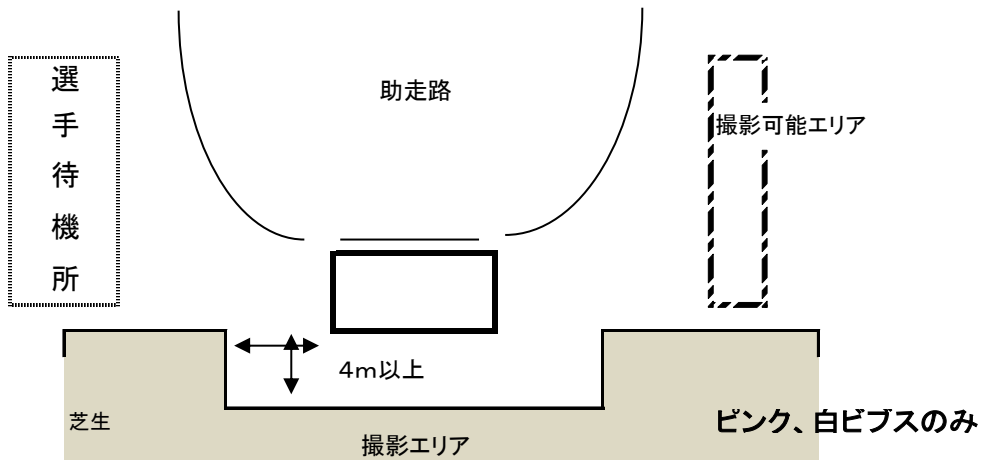

撮影エリア図〔詳細〕

スタート地点

フィニッシュ地点

リレー/200m/400mエリア

走高跳 (インフィールド側への跳躍時)

撮影可能エリアは、撮影エリアに加え、さらに競技運営上支障がないと判断した場合に、エリアとして撮影を許可する

棒高跳 (アウトフィールドピット)

走幅跳／三段跳 (アウトフィールド)