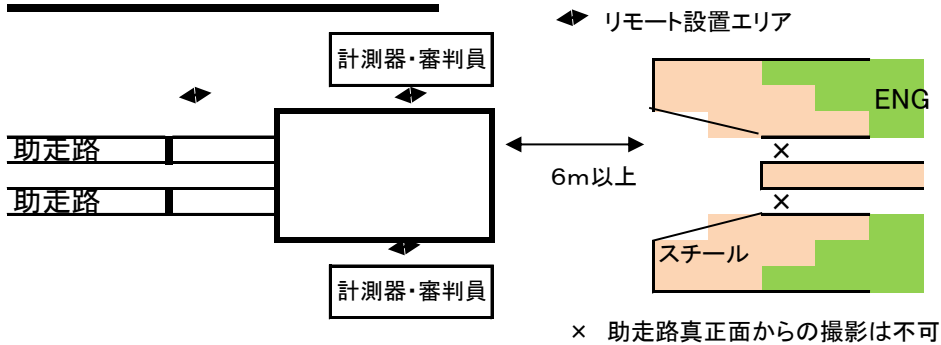

撮影エリア図〔詳細〕

スタート地点

フィニッシュ地点

リレー/200m/400mエリア

走高跳 (インフィールド側への跳躍時)

撮影可能エリアは、撮影エリアに加え、さらに競技運営上支障がないと判断した場合に、エリアとして撮影を許可する

棒高跳 (アウトフィールドピット)

走幅跳／三段跳 (アウトフィールド)