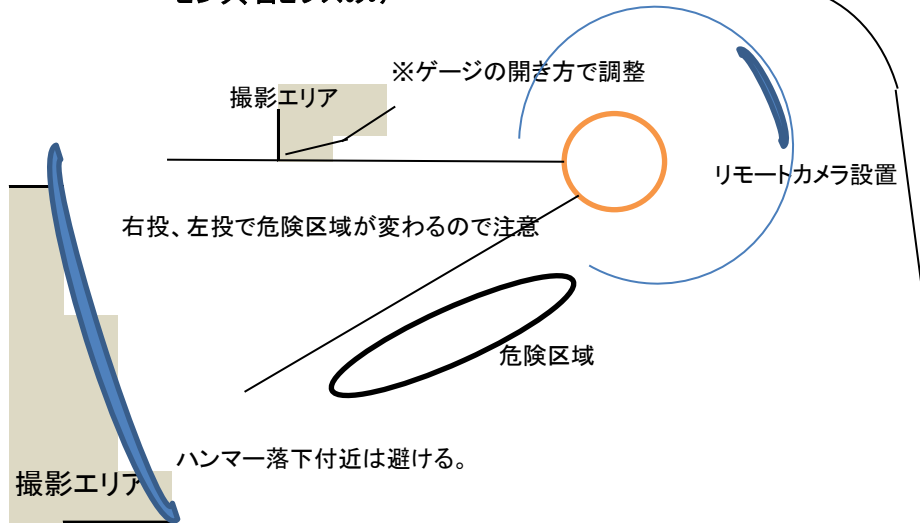

撮影エリア図〔詳細〕

スタート地点

フィニッシュ地点

リレー/200m/400mエリア

走高跳 (インフィールド側への跳躍時)

撮影可能エリアは、撮影エリアに加え、さらに競技運営上支障がないと判断した場合に、エリアとして撮影を許可する

棒高跳 (アウトフィールドピット)

走幅跳／三段跳 (アウトフィールド)

砲丸投

円盤投

ハンマー投

ピンク、白ビブスのみ

やり投

ピンク、白ビブスのみ