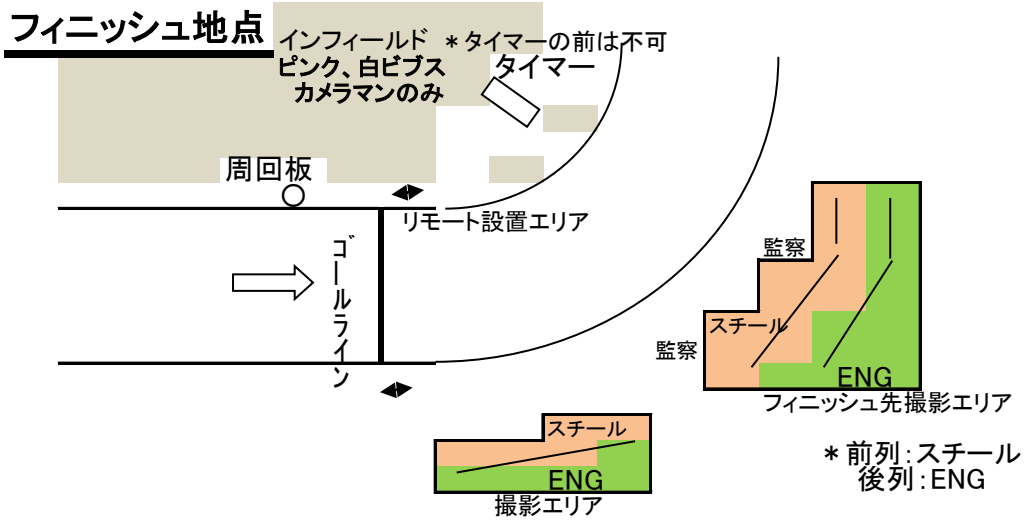

撮影エリア図〔詳細〕

スタート地点

フィニッシュ地点

リレー/200m/400mエリア

走高跳 (インフィールド側への跳躍時)

撮影可能エリアは、撮影エリアに加え、さらに競技運営上支障がないと判断した場合に、エリアとして撮影を許可する

棒高跳 (アウトフィールドピット)

走幅跳／三段跳 (アウトフィールド)

砲丸投

円盤投

ハンマー投

ピンク、白ビブスのみ

やり投

ピンク、白ビブスのみ