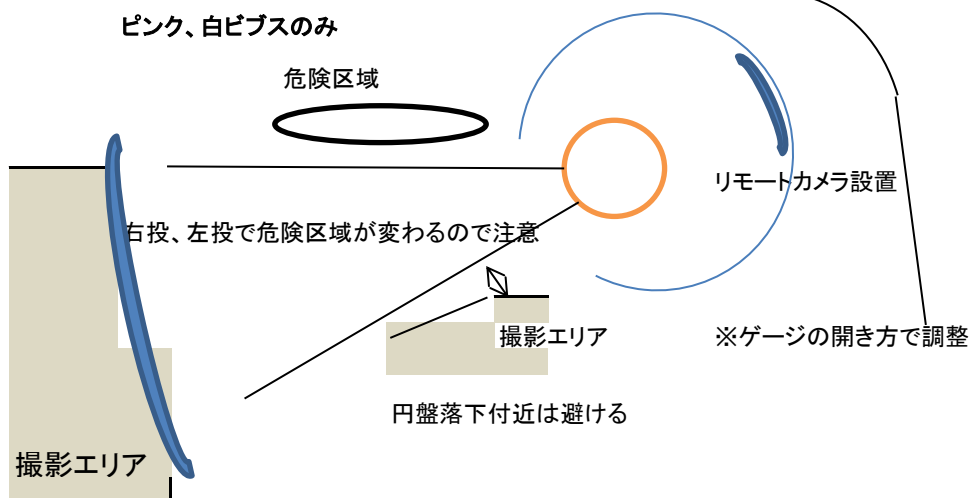

撮影エリア図〔詳細〕

スタート地点

フィニッシュ地点

リレー/200m/400mエリア

走高跳 (インフィールド側への跳躍時)

撮影可能エリアは、撮影エリアに加え、さらに競技運営上支障がないと判断した場合に、エリアとして撮影を許可する

棒高跳 (アウトフィールドピット)

走幅跳／三段跳 (アウトフィールド)

砲丸投

円盤投

ハンマー投

ピンク、白ビブスのみ

やり投

ピンク、白ビブスのみ