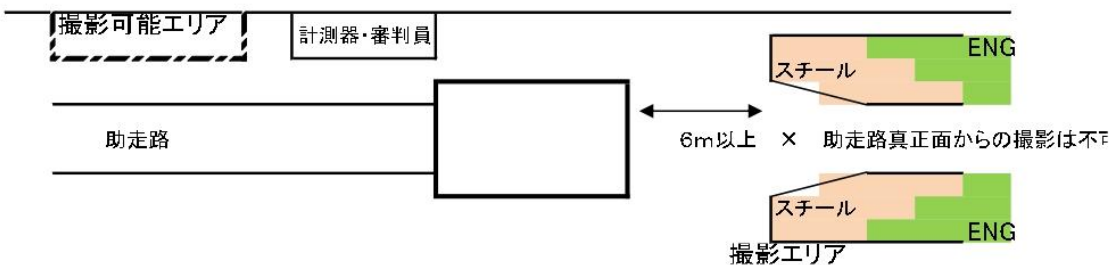

撮影エリア図〔詳細〕

スタート地点

□リコーラー
アウトフィールド

フィニッシュ地点

リレー/200m/400mエリア

走高跳 (インフィールド側への跳躍時)

撮影可能エリアは、撮影エリアに加え、さらに競技運営上支障がないと判断した場合に、エリアとして撮影を許可する

棒高跳 (アウトフィールドピット)