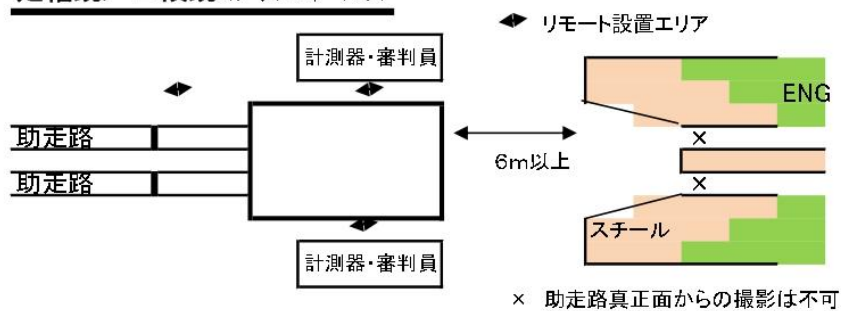

撮影エリア図〔詳細〕

スタート地点

□リコーラー
アウトフィールド

フィニッシュ地点

リレー/200m/400mエリア

走高跳 (インフィールド側への跳躍時)

撮影可能エリアは、撮影エリアに加え、さらに競技運営上支障がないと判断した場合に、エリアとして撮影を許可する

棒高跳 (アウトフィールドピット)

走幅跳 / 三段跳 (アウトフィールド)

砲丸投

円盤投

ytv、青、ピンク、白ビブスのみ

ハンマー投

ytv、青、ピンク、白ビブスのみ

やり投

ytv、青、ピンク、白ビブスのみ