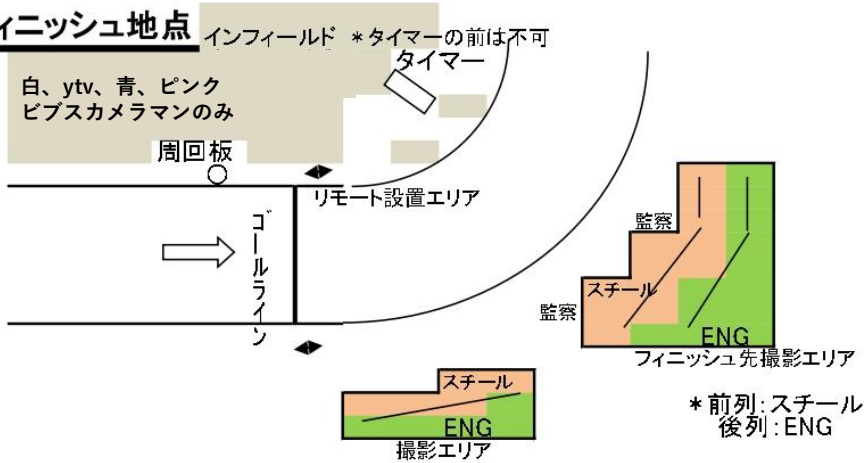

撮影エリア図〔詳細〕

スタート地点

□リコーラー
アウトフィールド

フィニッシュ地点

リレー/200m/400mエリア

走高跳 (インフィールド側への跳躍時)

撮影可能エリアは、撮影エリアに加え、さらに競技運営上支障がないと判断した場合に、エリアとして撮影を許可する

棒高跳 (アウトフィールドピット)

走幅跳 / 三段跳 (アウトフィールド)

砲丸投

円盤投

ytv、青、ピンク、白ビブスのみ

ハンマー投

ytv、青、ピンク、白ビブスのみ

やり投

ytv、青、ピンク、白ビブスのみ