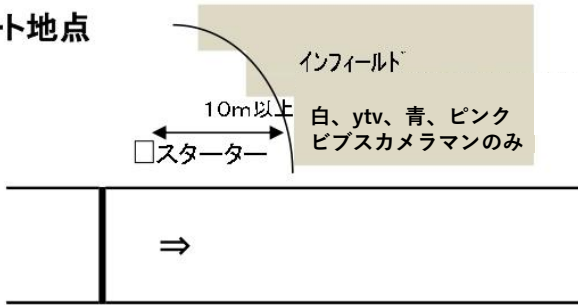

撮影エリア図〔詳細〕

スタート地点

□リコーラー
アウトフィールド

フィニッシュ地点

リレー/200m/400mエリア

走高跳 (インフィールド側への跳躍時)

撮影可能エリアは、撮影エリアに加え、さらに競技運営上支障がないと判断した場合に、エリアとして撮影を許可する

棒高跳 (アウトフィールドピット)

走幅跳 / 三段跳 (アウトフィールド)

砲丸投

円盤投

ytv、青、ピンク、白ビブスのみ

ハンマー投

ytv、青、ピンク、白ビブスのみ

やり投

ytv、青、ピンク、白ビブスのみ