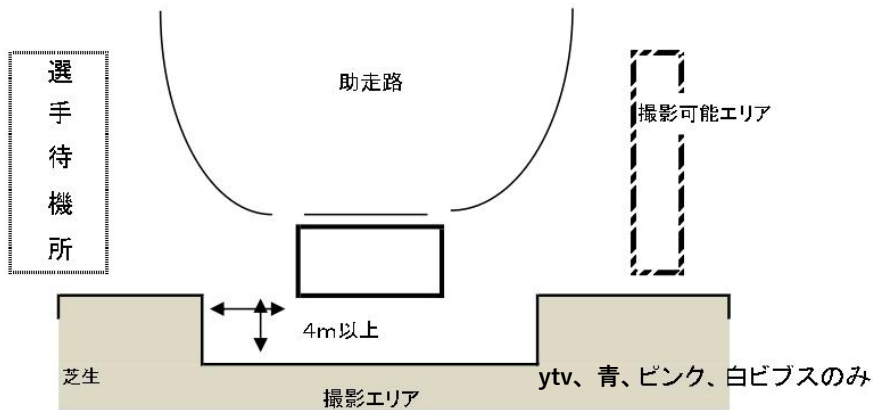

撮影エリア図〔詳細〕

スタート地点

□リコーラー
アウトフィールド

フィニッシュ地点

リレー/200m/400mエリア

走高跳 (インフィールド側への跳躍時)

撮影可能エリアは、撮影エリアに加え、さらに競技運営上支障がないと判断した場合に、エリアとして撮影を許可する

棒高跳 (アウトフィールドピット)