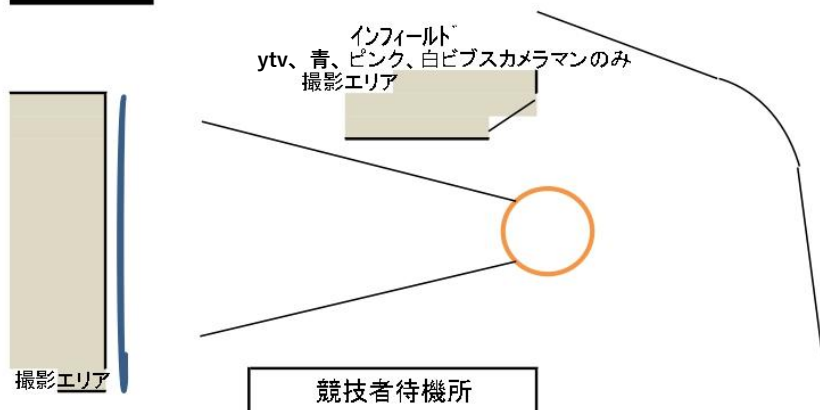

撮影エリア図〔詳細〕

スタート地点

□リコーラー
アウトフィールド

フィニッシュ地点

リレー/200m/400mエリア

走高跳 (インフィールド側への跳躍時)

撮影可能エリアは、撮影エリアに加え、さらに競技運営上支障がないと判断した場合に、エリアとして撮影を許可する

棒高跳 (アウトフィールドピット)

走幅跳 / 三段跳 (アウトフィールド)

砲丸投

円盤投

ytv、青、ピンク、白ビブスのみ

ハンマー投

ytv、青、ピンク、白ビブスのみ

やり投

ytv、青、ピンク、白ビブスのみ