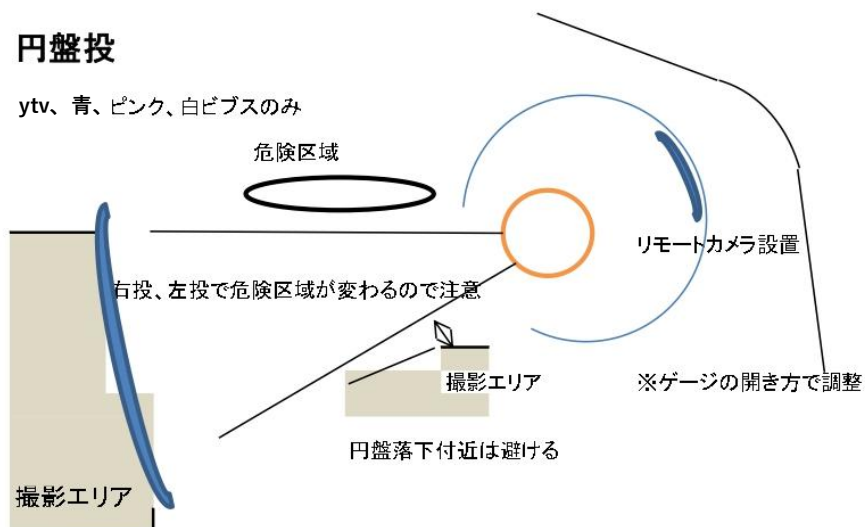

撮影エリア図〔詳細〕

スタート地点

□リコーラー
アウトフィールド

フィニッシュ地点

リレー/200m/400mエリア

走高跳 (インフィールド側への跳躍時)

撮影可能エリアは、撮影エリアに加え、さらに競技運営上支障がないと判断した場合に、エリアとして撮影を許可する

棒高跳 (アウトフィールドピット)

走幅跳 / 三段跳 (アウトフィールド)

砲丸投

円盤投

ytv、青、ピンク、白ビブスのみ

ハンマー投

ytv、青、ピンク、白ビブスのみ

やり投

ytv、青、ピンク、白ビブスのみ