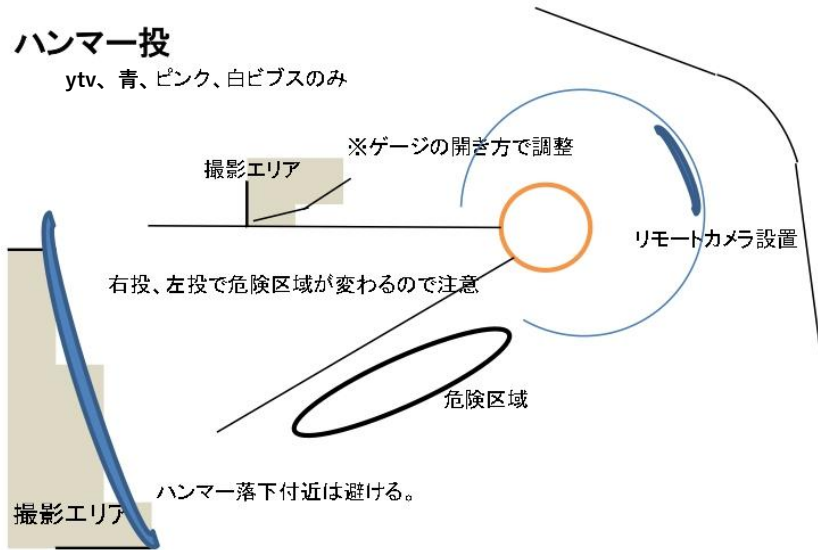

撮影エリア図〔詳細〕

スタート地点

□リコーラー
アウトフィールド

フィニッシュ地点

リレー/200m/400mエリア

走高跳 (インフィールド側への跳躍時)

撮影可能エリアは、撮影エリアに加え、さらに競技運営上支障がないと判断した場合に、エリアとして撮影を許可する

棒高跳 (アウトフィールドピット)

走幅跳 / 三段跳 (アウトフィールド)

砲丸投

円盤投

ytv、青、ピンク、白ビブスのみ

ハンマー投

ytv、青、ピンク、白ビブスのみ

やり投

ytv、青、ピンク、白ビブスのみ