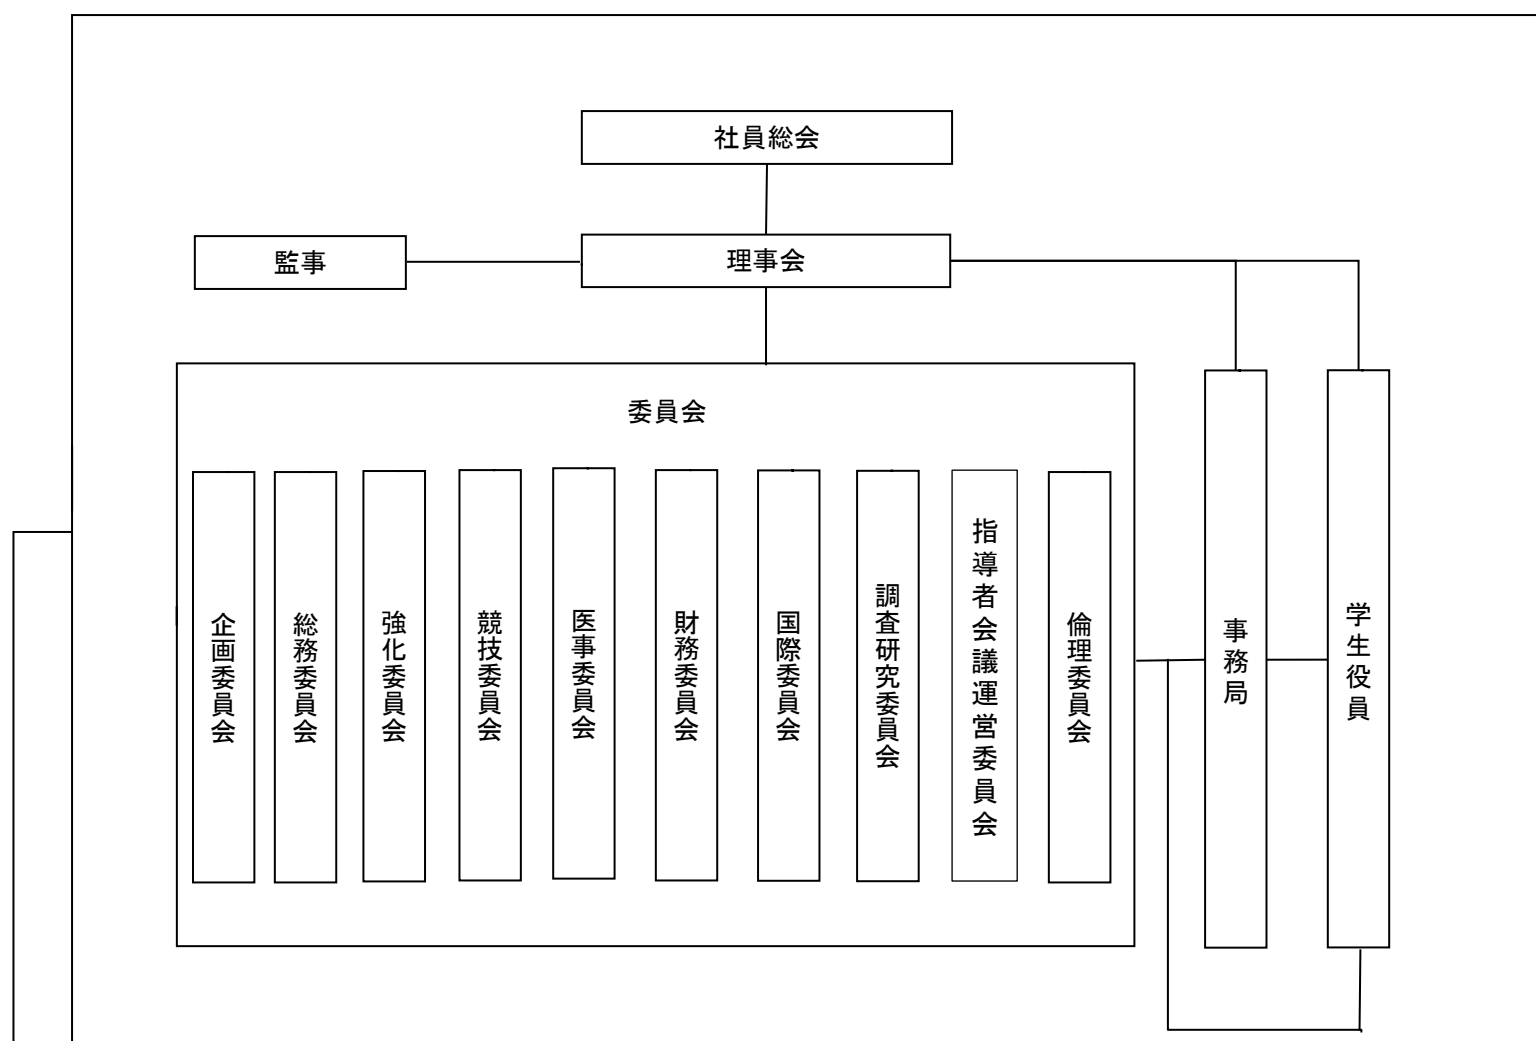

組織図

地区学生陸上競技連盟

北海道学生陸上競技連盟	加盟校(北海道)
東北学生陸上競技連盟	加盟校(青森県、秋田県、山形県、岩手県、宮城県、福島県)
関東学生陸上競技連盟	加盟校(茨城県、栃木県、群馬県、埼玉県、千葉県、東京都、神奈川県、山梨県)
北信越学生陸上競技連盟	加盟校(長野県、新潟県、富山県、石川県、福井県)
東海学生陸上競技連盟	加盟校(静岡県、愛知県、岐阜県、三重県)
関西学生陸上競技連盟	加盟校(京都府、大阪府、奈良県、和歌山県、兵庫県、滋賀県)
中国四国学生陸上競技連盟	加盟校(鳥取県、島根県、岡山県、広島県、山口県、徳島県、香川県、愛媛県、高知県)
九州学生陸上競技連盟	加盟校(福岡県、佐賀県、長崎県、熊本県、鹿児島県、大分県、宮崎県、沖縄県)